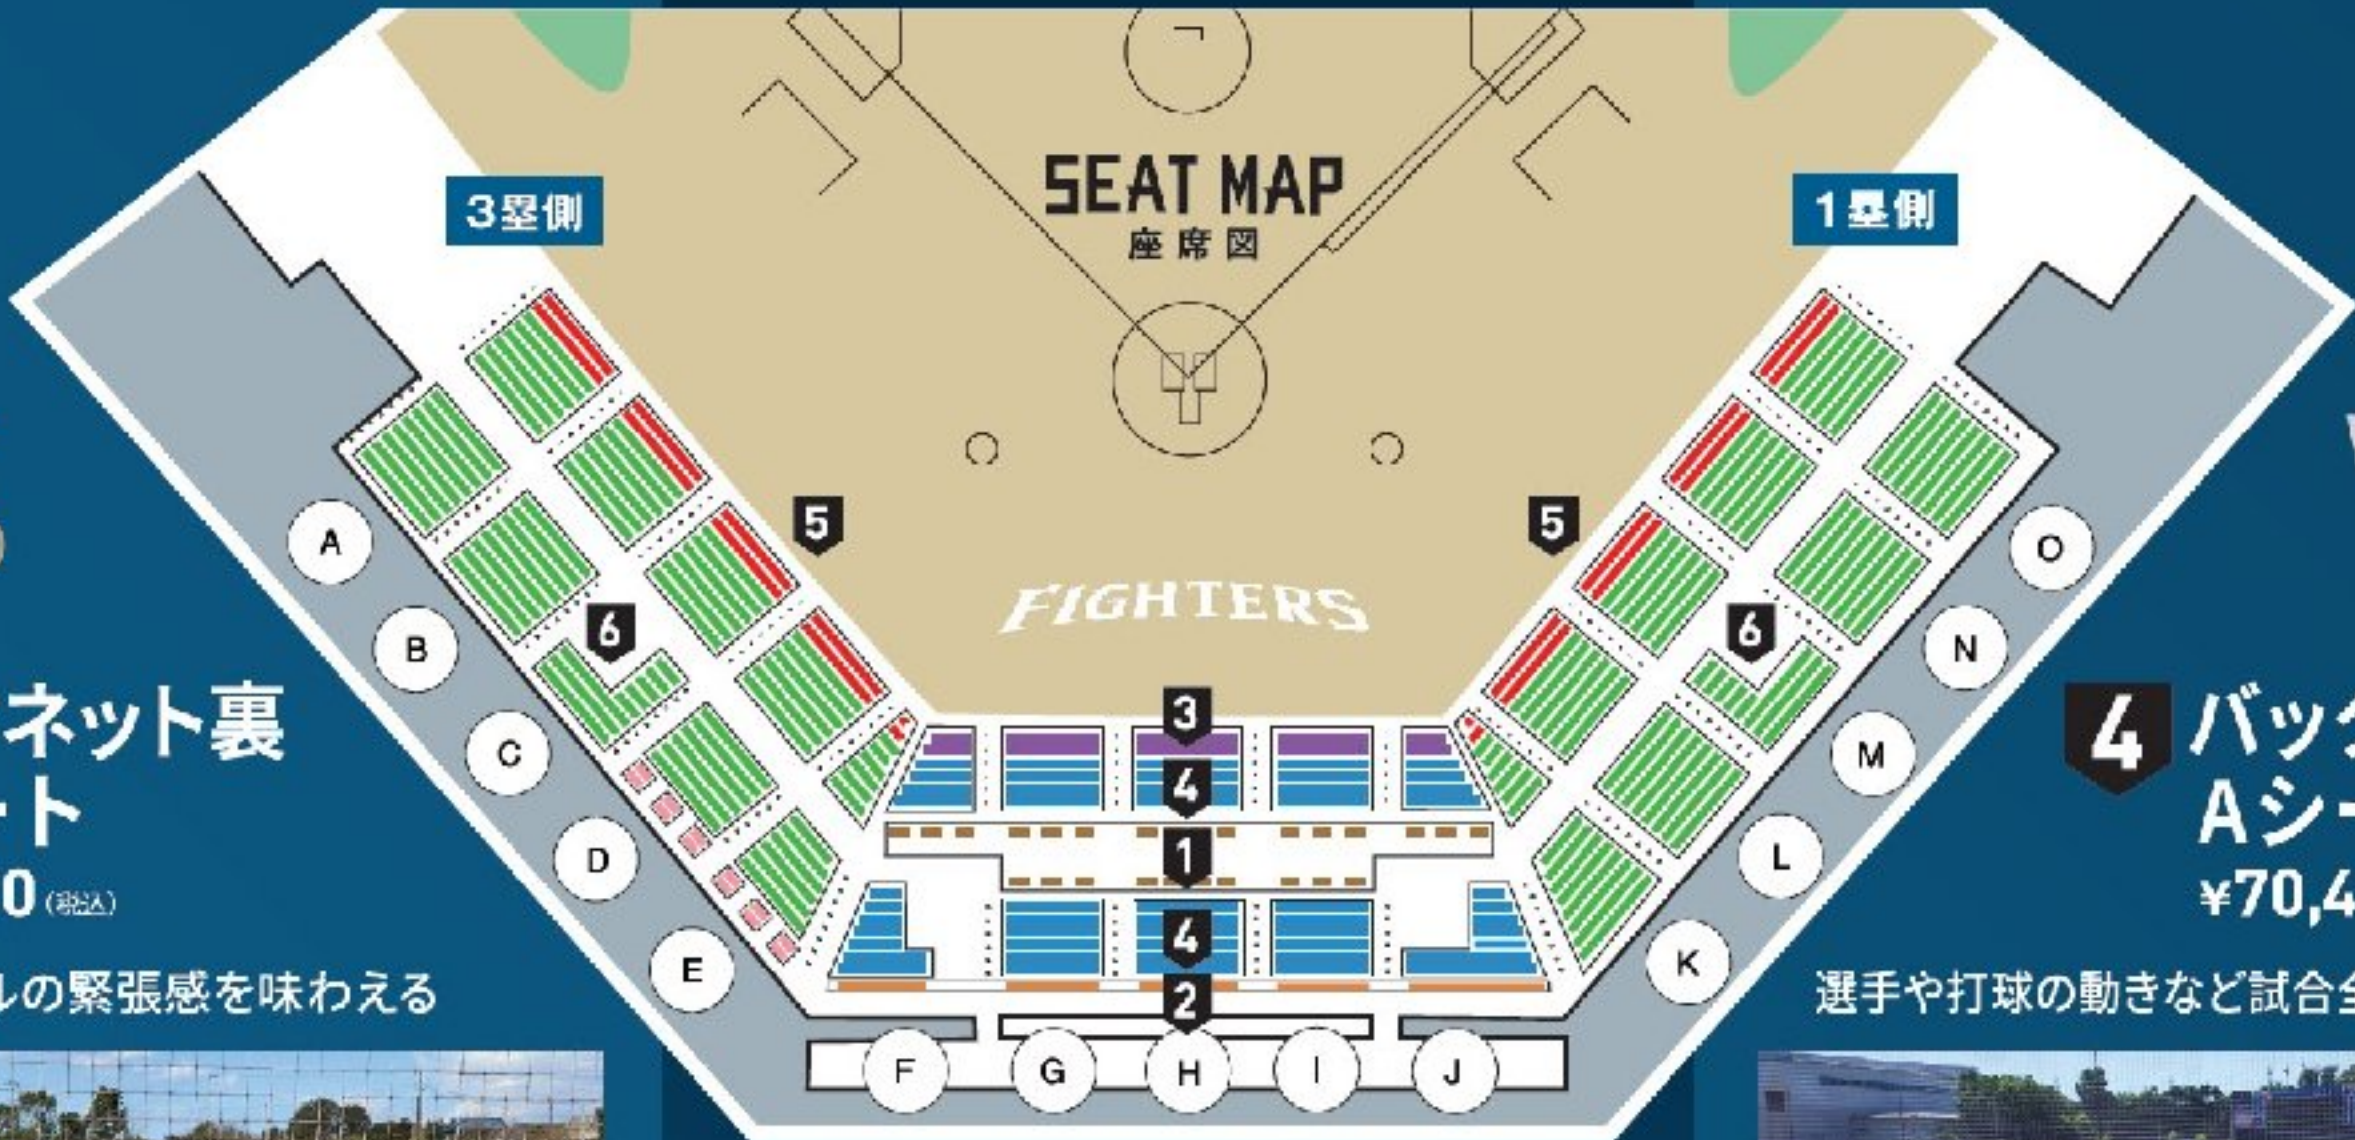

2024 鎌スタ★ シーズンシート

1 プレミアムシート ¥97,900 (税込)

フィールドの正面でゆったり野球観戦が楽しめる

SEAT POINT

クッション性の高い
座り心地の良いシート

緊迫感あふれるプレーを間近に体感できる、フィールド正面の人気シート。テーブル付きでゆったり観戦ができます。

【対象試合】
2024年鎌ヶ谷スタジアム開催の
イースタン・リーグ公式戦／春季教育リーグ
ファーム交流戦(開催される場合のみ)

あなただけの特等席で
観戦を楽しめるシートです。
使い方は自由。
ビジネスに、プライベートに、
さまざまなシーンでお役立てください。

2 屋根つきシート ¥70,400 (税込)

フィールド全体を見渡せる快適シート

SEAT POINT

最後列から球場全体を一望
できる特別席。後ろへ気兼ね
することもなく、屋根もつい
で快適。

HOME (ファイターズ)

VISITOR (ビジター)

3 バックネット裏 Sシート ¥80,300 (税込)

グラウンドレベルの緊張感を味わえる

SEAT POINT

マウンドの正面から至近距離
で真剣勝負が堪能できる、
バックネット裏の前列席!

2024シーズンのバックネット裏Aシート、
内野Aシート9列目より後方は
自由席となります

※屋根つきシート、マブチモーターファミリーシートを除く

**ご入場いただけなかった場合の
払い戻し、振替試合はございません**

※観戦時は場内のルールに従ってご観戦ください。

4 バックネット裏 Aシート ¥70,400 (税込)

選手や打球の動きなど試合全体の流れを一望

SEAT POINT

グラウンド全体が見渡せる
バックネット裏の席。試合の
流れを広い視野で追うことが
できます。

5 内野Sシート ¥74,800 (税込)

選手に近い人気の内野席

SEAT POINT

ビジター側からはファイターズ
側のベンチが見えます

各チームのベンチに最も近いシート、
選手を身近に感じられる前列席です。