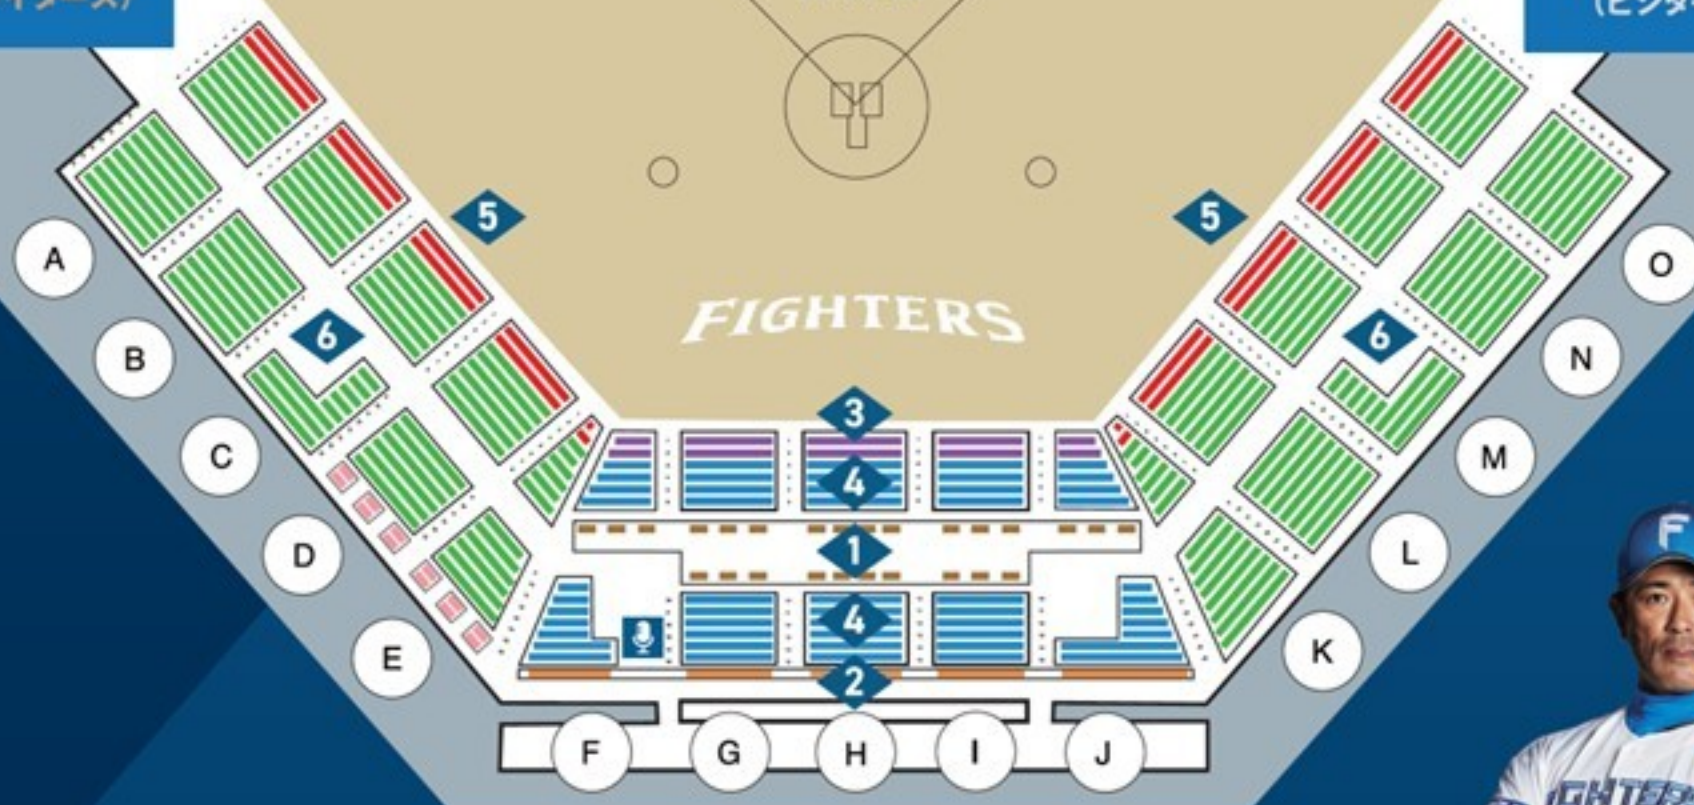

3 チケットのお受取り

シーズンシートのチケットは
 ご入金確認後、発送いたします
 (2月下旬予定)

2025 鎌スタ★ シーズンシート

〔対象試合〕
2025年鎌ヶ谷スタジアム開催の
イースタン・リーグ公式戦／春季教育リーグ
ファーム交流戦(開催される場合のみ)

2025シーズンのバックネット裏Aシート、
内野Aシート9列目より後方は自由席となります
※屋根つきシート、マブチモーターファミリーシートを除く
**ご購入いただけなかった場合の払い戻し、
振替試合はございません**

※観戦時は場内のルールに従ってご観戦ください。

3塁側
HOME
(ファイターズ)

SEAT MAP
座席図

1塁側
VISITOR
(ビジター)

スタンドからの声援が選手たちの力になります。
今シーズンも鎌スタでお待ちしています!

稲葉 篤紀
ファーム監督

1 プレミアムシート

¥97,900 (税込)

最後列から球場全体を一望
できる特別席。後ろへ気兼ね
することもなく、屋根もつ
いて快適。

3 バックネット裏Sシート

¥80,300 (税込)

グラウンドレベルの緊張感を味わえる

SEAT POINT

マウンドの正面から至近距離
で真剣勝負が堪能できる、
バックネット裏の前列席!

4 バックネット裏Aシート

¥70,400 (税込)

選手や打球の動きなど試合全体の流れを一望

SEAT POINT

グラウンド全体が見渡せる
バックネット裏の席。試合の
流れを広い視野で追うこと
ができます。

5 内野Sシート

¥74,800 (税込)

選手に近い人気の内野席

SEAT POINT

ビジター側からはファイターズ側
のベンチが見えます