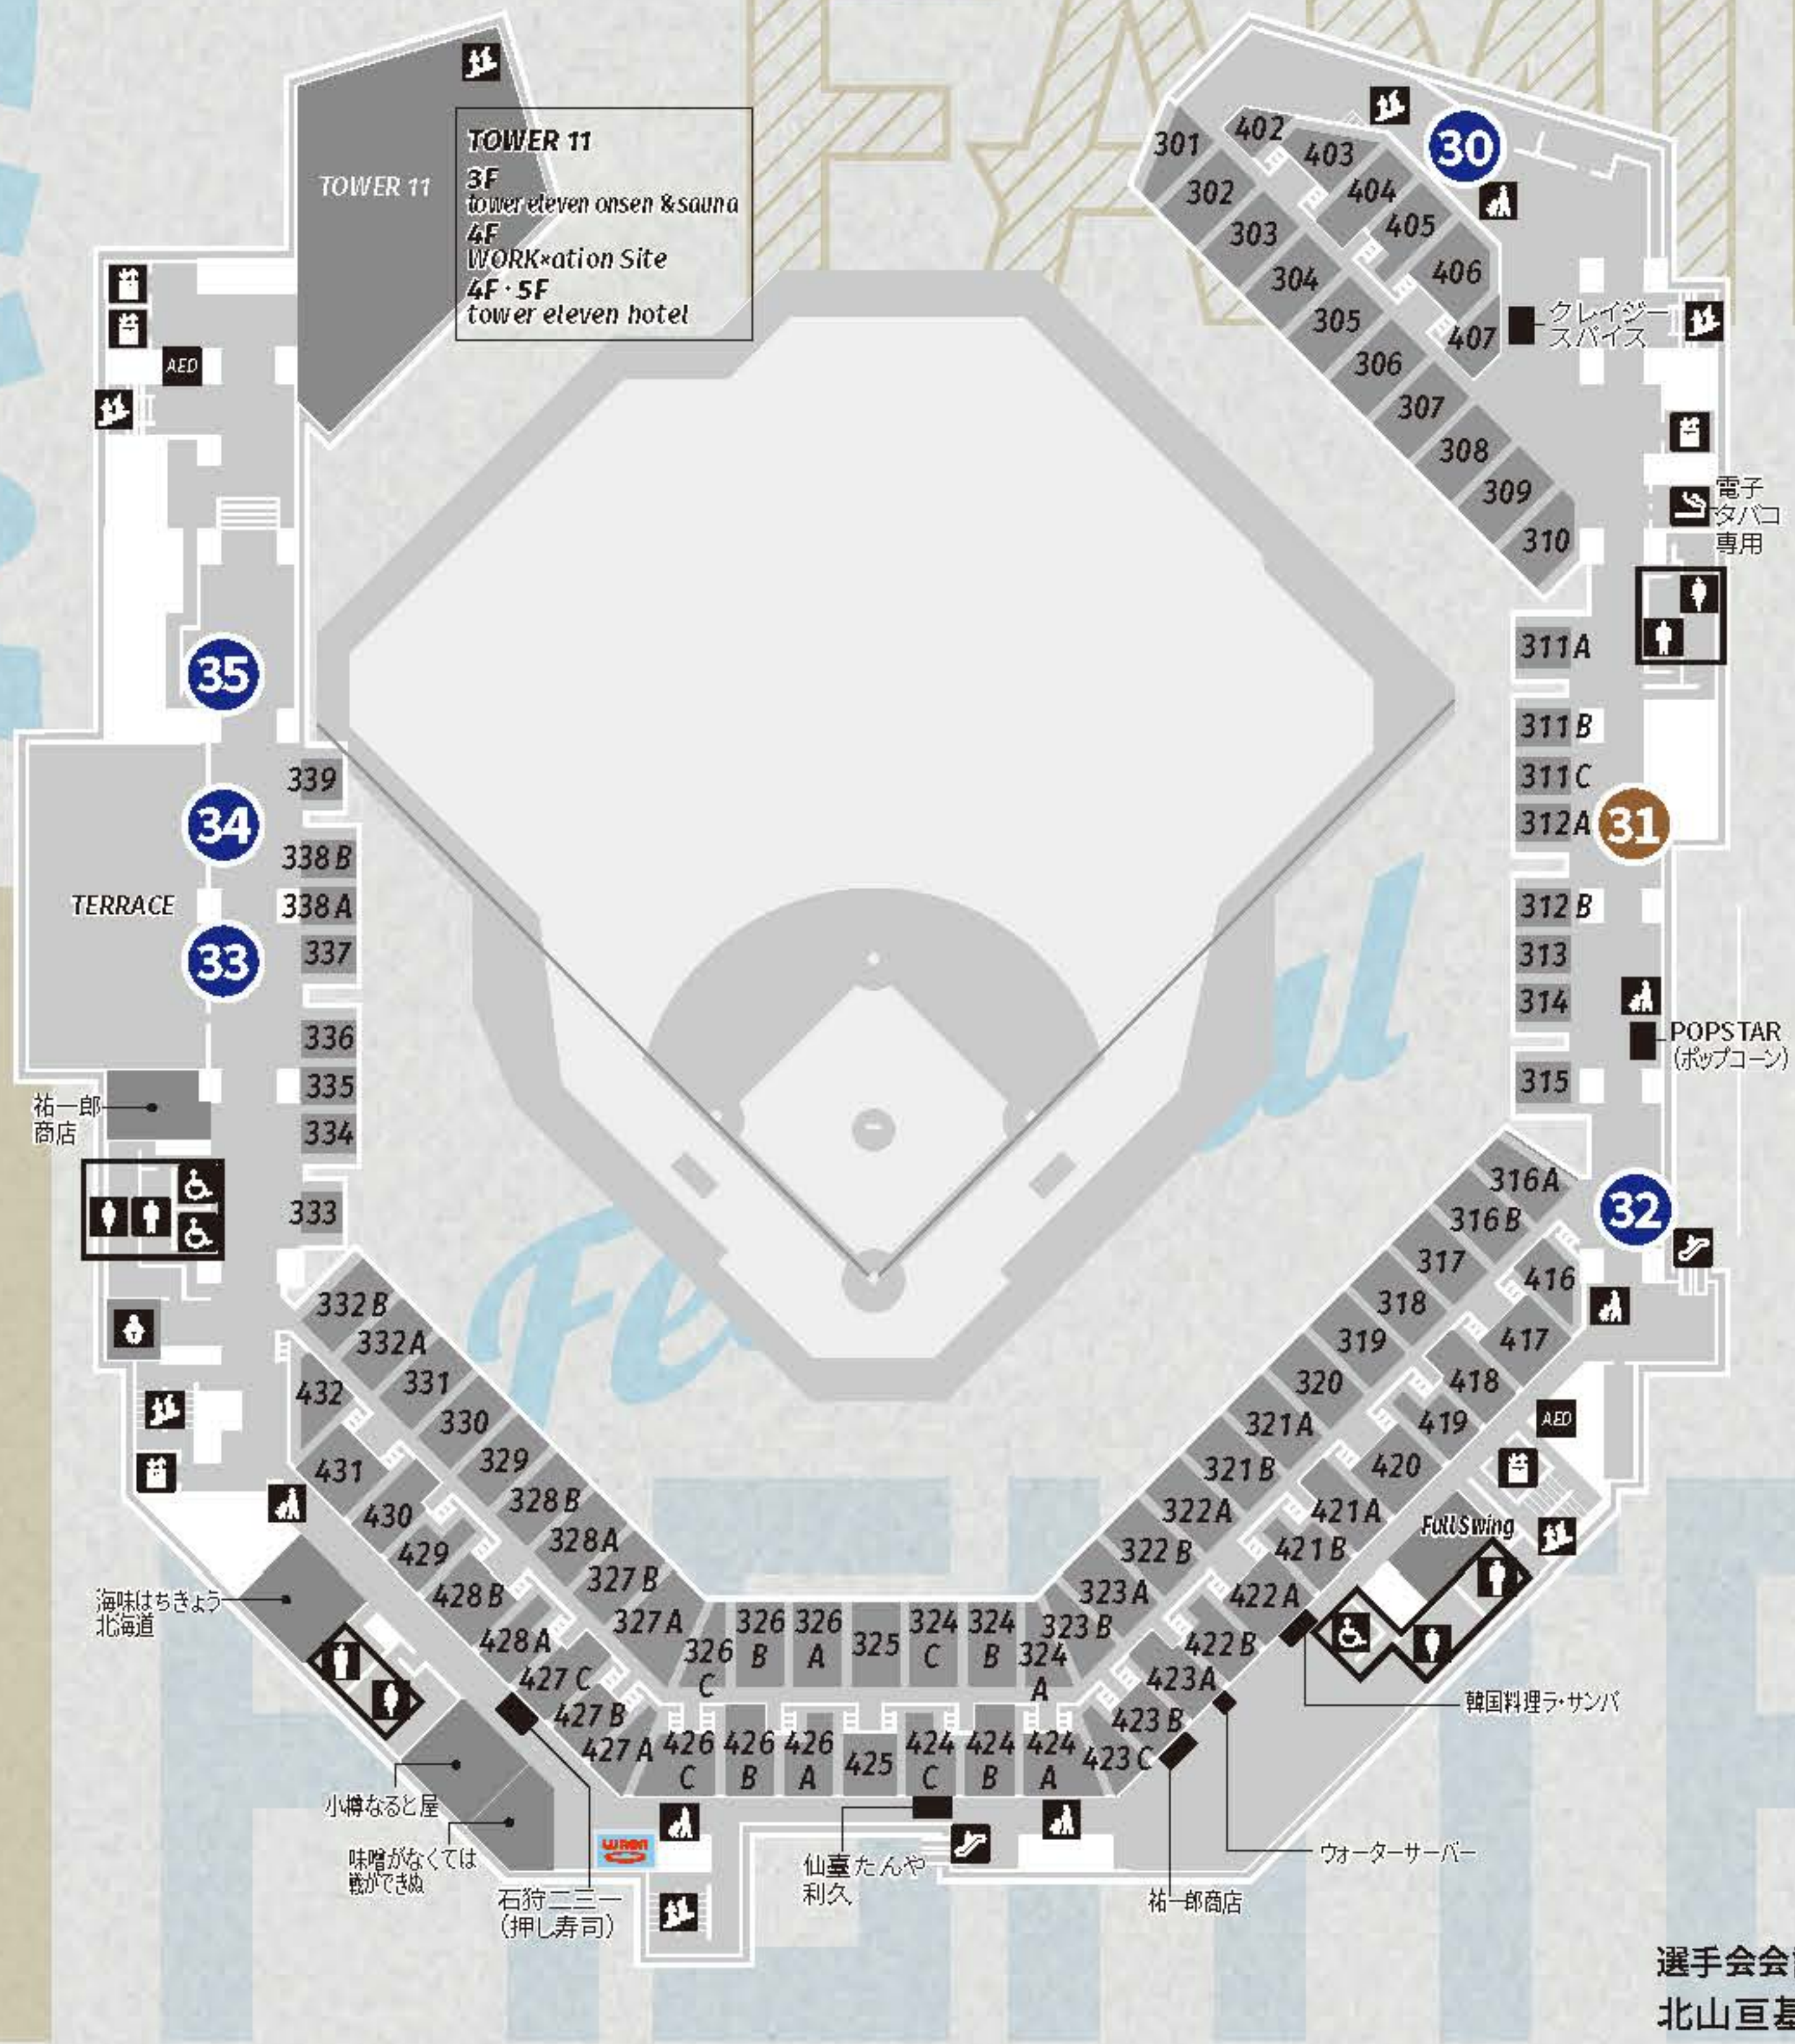

3F STAR LEVEL
SECTION
301-339, 402-432