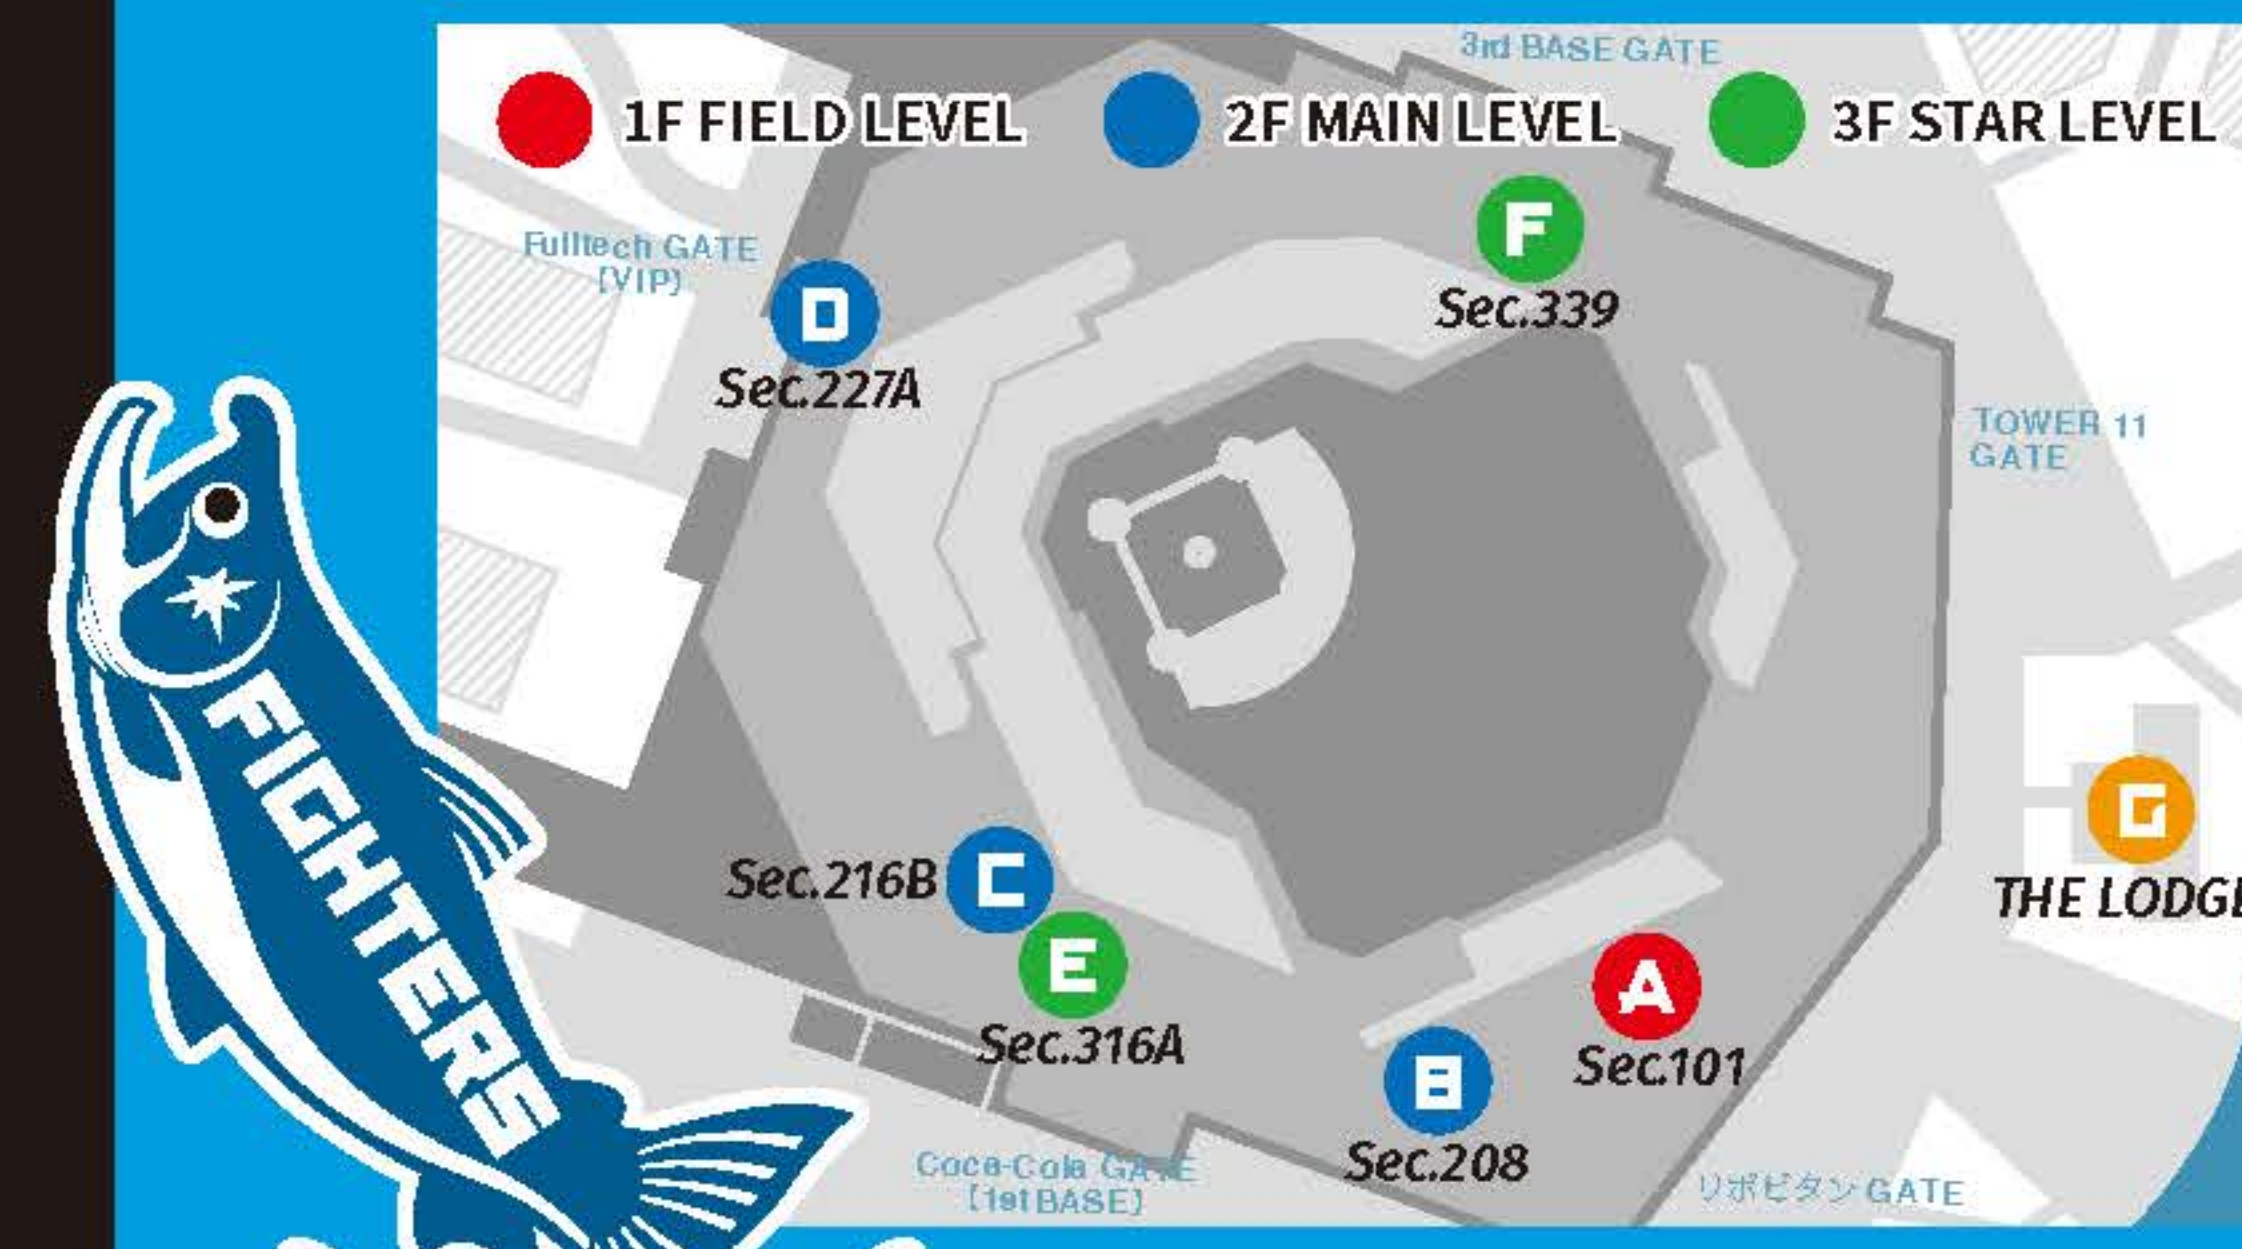

- ホームベースエリア
- えふたんステージ (1塁側)
- グラウンド全体
- しゃけまるステージ (3塁側)

10:00	10:00	開場
11:00	11:00	オープニング
11:30	11:30	ROUND 1 リアル野球盤対決
12:00	12:10	トークバトル①
12:30	12:30	ROUND 2 歌ウマ王決定戦
13:00	13:10	ROUND 3 Fビレッジ de 3本勝負
14:00	13:55	トークバトル②
14:30	14:20	ROUND 4 私服ガチンコデートコーデ対決
15:00	14:50	トークバトル③
15:30	15:10	FINAL ROUND エスコンフィールド360°レース
16:00	16:00	フィナーレ

※進行状況により時間が変更になる場合がございます

MC 森崎博之 久代萌美 マライカ miku

真のFビレッジマスターはどっちだ!? “F力”5番勝負

2023年、FIGHTERSはFビレッジで初めてのシーズンを終えた。Fビレッジ、そしてエスコンフィールドにはたくさんのFがあふれている。「FIGHTERS」「FAMILY」「FRIEND」「FAN」「FOOD」「FESTIVAL」...そして、FビレッジにはFビレッジを誰よりも愛し「F」の力を獲得した者が得られる称号「Fビレッジマスター」が存在する。松本選手、上沢投手どちらのチームが真のFビレッジマスターにふさわしいのか。「F力」【えふりょく】を一番獲得するのはどちらか。「F力」ガチンコ対決!

ROUND 1 [FIGHTERS] リアル野球盤対決 まずはリアル野球盤で真剣勝負! 技群の野球センスを光らせて、FIGHTERSの“F力”を勝ち取れ! supported by SAPPORO	ROUND 2 [FESTIVAL] 歌ウマ王決定戦 Fビレッジマスターたるもの、FANの心を動かす歌唱力も必須である。選手たちがベアになって歌唱力対決を繰り広げます。 supported by TIGER GARAGE	ROUND 3 [FORCE] Fビレッジ de 3本勝負 魂の3本勝負! 勝負強さを発揮し、FORCE<カ>で相手をねじ伏せろ! supported by TIGER GARAGE
ROUND 4 [FASHION] 私服ガチンコデートコーデ対決 Fビレッジマスターはデートプランもセンスあり!? 選手たちが考えたコーディネートでランウェイを歩きます! supported by MITSUBISHI OUTLET PARK	FINAL ROUND [FAN] エスコンフィールド360°レース 最終競技はエスコンフィールド全体を走り回る360°レース! FANのみなさまの力が勝敗を分ける!? supported by Nipponham	FINALE ファイナーレ Fビレッジマスターの称号を得たのは「チームえふたん」か? それとも「チームしゃけまる」か? 勝敗決着を見届けよう! supported by Nipponham

※イベント内容・スケジュール等は変更になる場合がございます

クイズラリー 挑戦状

クイズラリー解答用紙(かいとうようし)

クイズに答えて、オリジナルクリアファイルをゲットしよう!

全7カ所すべての問題の答えが書けたら、近くの地点にいるスタッフさんに話しかけてね!

どの地点からスタートしても大丈夫だよ!

A地点 Sec.101 (1F)	B地点 Sec.208 (2F)	C地点 Sec.216B (2F)	D地点 Sec.227A (2F)
E地点 Sec.316A (3F)	F地点 Sec.339 (3F)	G地点 THE LODGE タワー11ゲートから外に出ると近い!	スタッフ記入欄