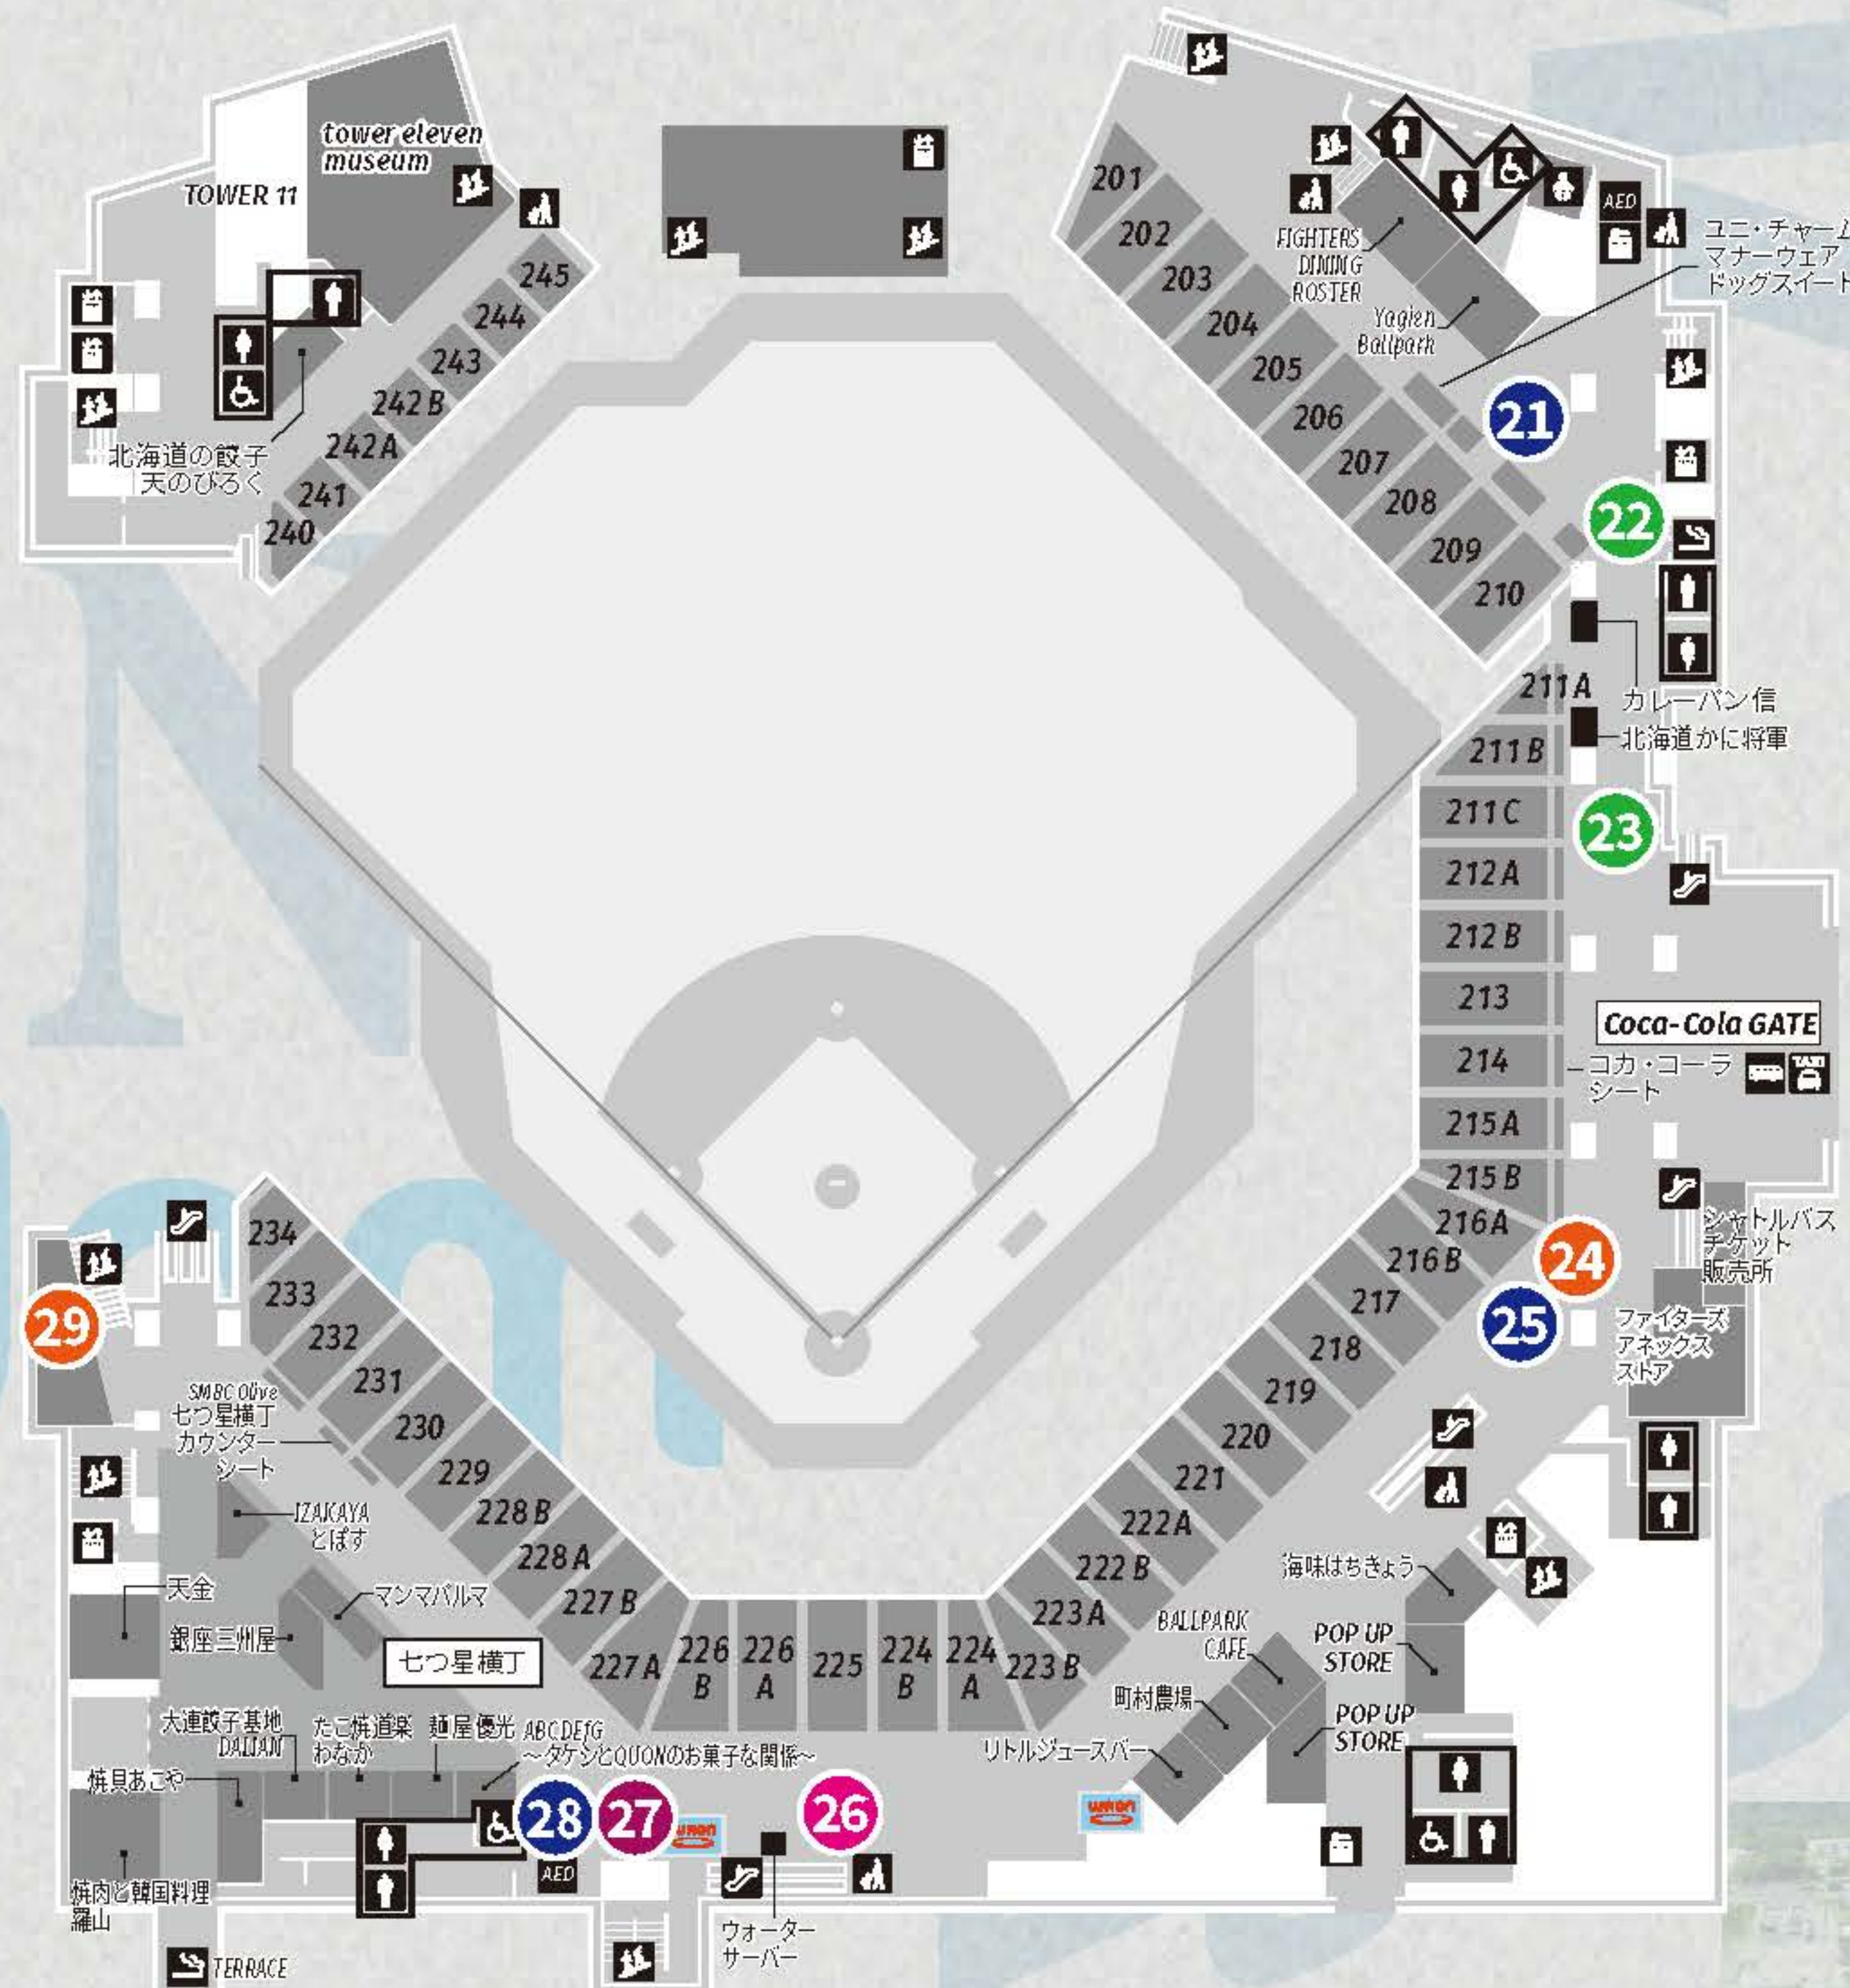

2F MAIN LEVEL SECTION 201-245

2F MAIN LEVEL

1. 21 プレーヤーズギャラリー・F FESクイズラリーB地点
2. 22 ポッカサッポロガラボン抽選会ブース
3. 23 サッポロビールブース
4. 24 FAV新規入会ブース
5. 25 F FESクイズラリーC地点
6. 26 モバイルストア(応援グッズ)
7. 27 インフォメーションブース
8. 28 F FESクイズラリーD地点
9. 29 FAV BASE

オープニングから、こだわるなどF FESに本気出しました! お世話になったファンの皆様へ、感謝の思いを込めて愉快な時間をお届けします。選手発案企画もあるので、お楽しみに...