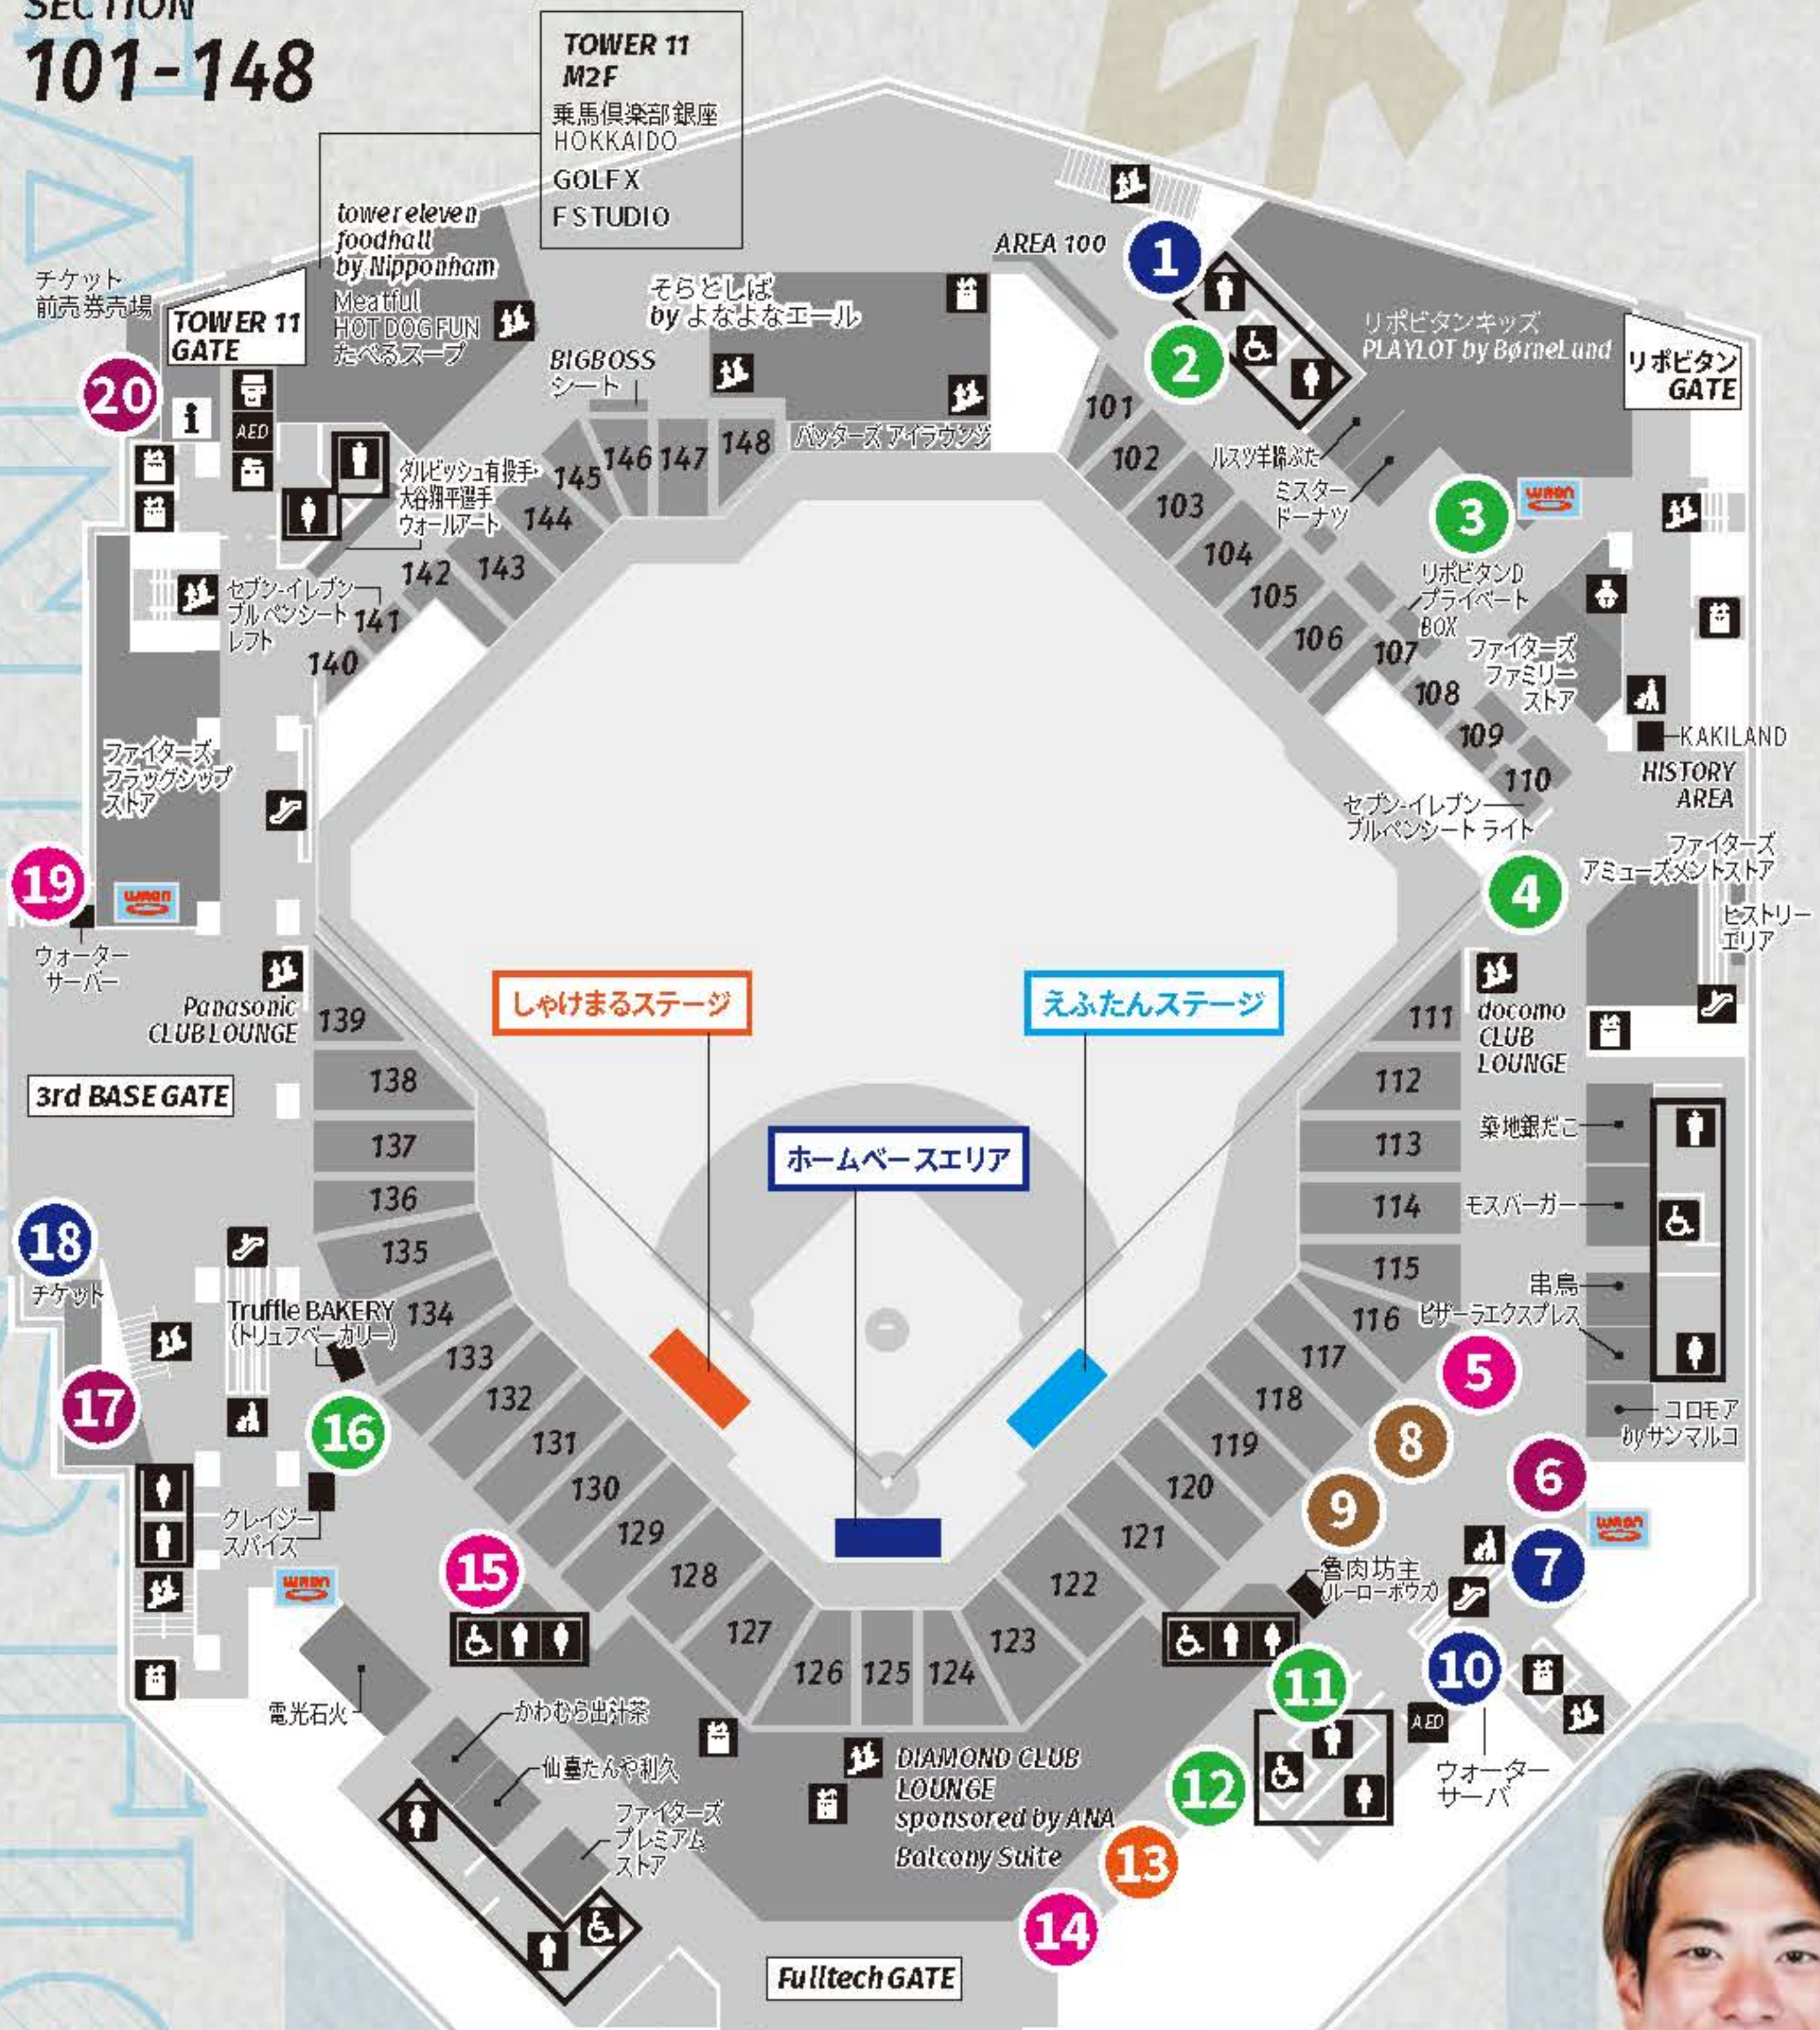

1F FIELD LEVEL SECTION 101-148

*ブース位置等は変更になる場合がございます

選手会長 松本剛 選手

1F FIELD LEVEL

1. 1 シャケまるのうみ・F FESクイズラリーA地点
2. 2 三井アウトレットパーク 札幌北広島ブース
3. 3 VRバッティング「V-BALLER」無料体験イベント
4. 4 GAORA×スカパー! プロ野球セット視聴相談・加入受付ブース
5. 5 HARTY CD即売会ブース
6. 6 インフォメーションブース
7. 7 ファイターズふるさと納税ブース
8. 8 売り子ドリンクステーション
9. 9 金獅子精肉店ワゴン
10. 10 Thanks Board Area
11. 11 アスケートお仕事相談会&大抽選会ブース
12. 12 道新スポーツブース
13. 13 FAV新規入会ブース
14. 14 15 モバイルストア(応援グッズ)
15. 16 日清食品ブース
16. 17 シーズンシートオーナーズカウンター、手荷物預かり、チケットオプション引き換え
17. 18 Fans Square Stage @F FES
18. 19 グッズブース
19. 20 インフォメーションセンター

- F FESおたのしみブース
- 飲食ブース
- FAVブース
- 協賛企業ブース
- グッズブース
- インフォメーションブース

F FESを良いものにして、ミーティングを重ねてきました。普段は見られないような、プロ野球選手とは違った姿をお見せいたします。ぜひ、感想は選手のInstagramに送ってください!