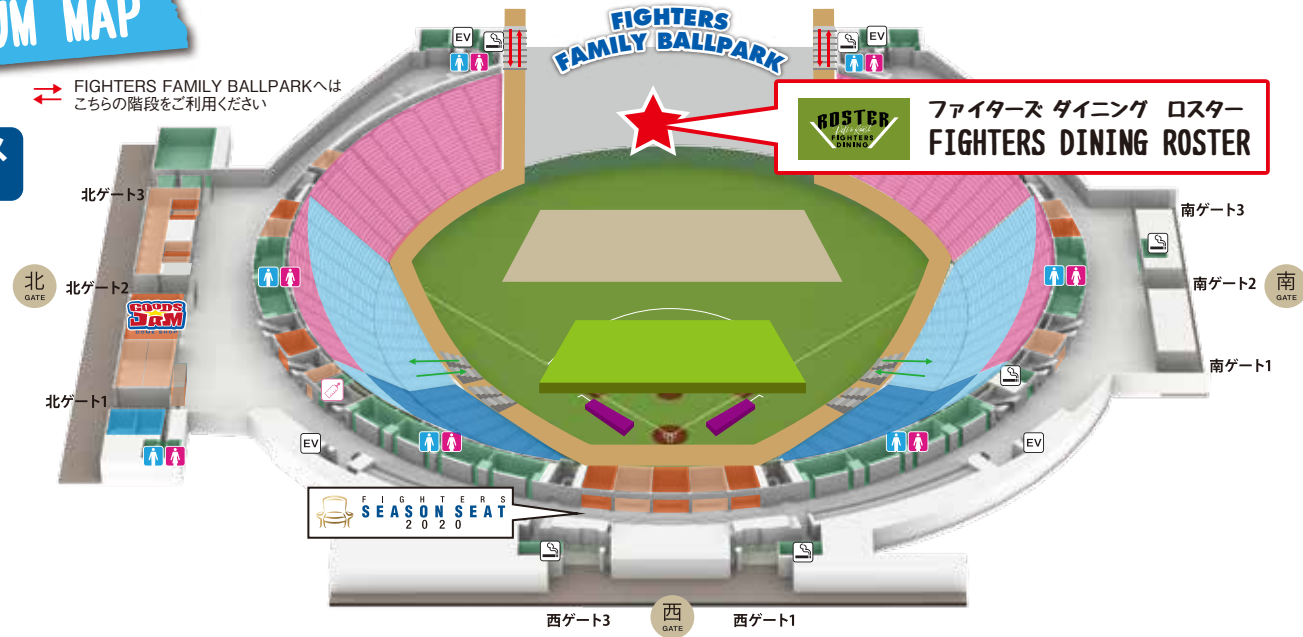

# STADIUM MAP

→ FIGHTERS FAMILY BALLPARKへは  
こちらの階段をご利用ください

## 1Fコンコース ・B2アリーナ

## 2Fコンコース